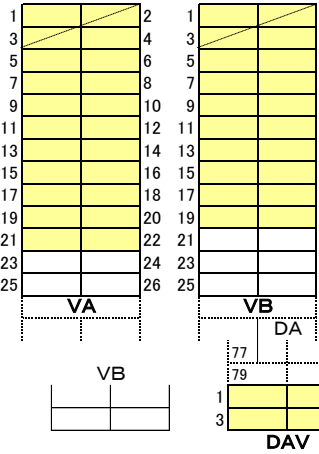

スロープ

ディンギーピジターパス一覧表

スロープ

VA	22	DAV	4
VB	20	DKV	6
VC	62	DBV	9
VD	62	DCV	7
VE	31	DJV	13
VH	23	DDV	1
		DIV	3
合計 263 (H.28.4.1現在)			

- 倉庫棟
- 船具ロッカー棟
- 貯水槽
- 燃料庫

- トイレ
- 保安署
- ジュニア施設

中央ゲート 臨港道路 → 至県営駐車場

拡大図