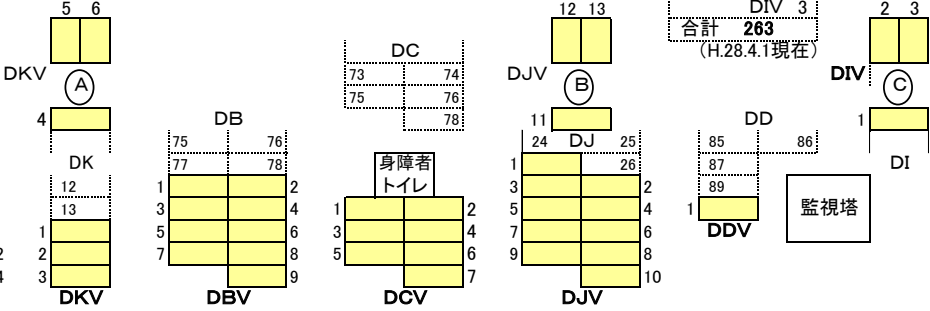

スロープ

ディンギーピジターパス一覧表

スロープ

VA	22	DAV	4
VB	20	DKV	6
VC	62	DBV	9
VD	62	DCV	7
VE	31	DJV	13
VH	23	DDV	1
		DIV	3
合計 263 (H.28.4.1現在)			

- 倉庫棟
- 船具ロッカー棟
- 貯水槽
- 燃料庫

- トイレ
- 保安署
- ジュニア施設

中央ゲート 臨港道路 → 至県営駐車場

拡大図