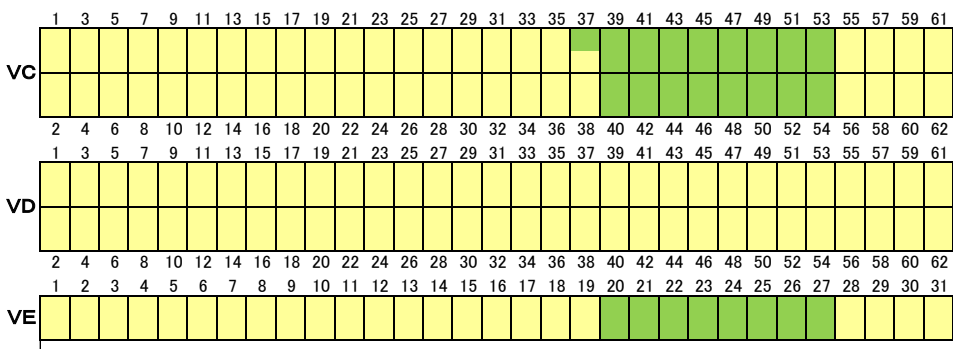

スロープ

ディンギーピジターパス一覧表

スロープ

VA	22	DAV	4
VB	20	DKV	6
VC	62	DBV	9
VD	62	DCV	7
VE	31	DJV	13
VH	23	DDV	1
		DIV	3
合計 263 (H.28.4.1現在)			

- 倉庫棟
- 船具ロッカー棟
- 貯水槽
- 燃料庫

- トイレ
- 保安署
- ジュニア施設

中央ゲート 臨港道路 → 至県営駐車場

拡大図