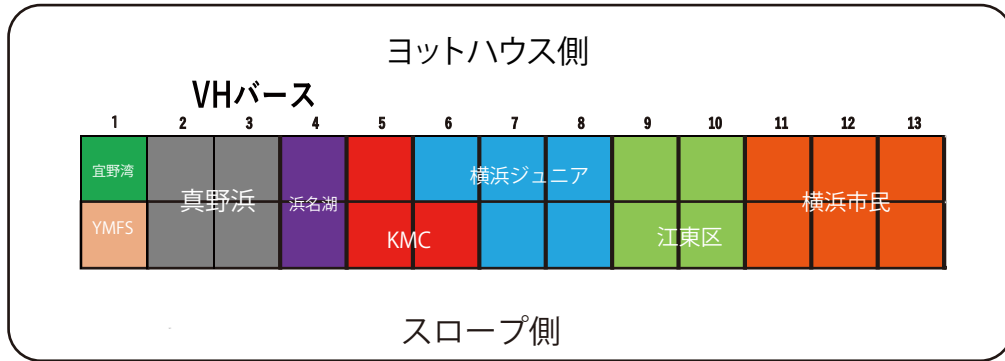

*** 外来艇搬入のご案内 ***

中央ゲートから入り船具庫付近にて艇を下ろしてから、ヨットハウス前のVHバースへ移動してください。
VHバースでは1バースにつき2艇を1～13番の各クラブに割当された場所に駐めてください。

*事前にFAX等でなぎさ事務所に搬入する艇数（サポートボートを含む）を手続きがスムーズになります。窓口の混乱を避ける為にもご協力ください。

クルーザーポンツーン側