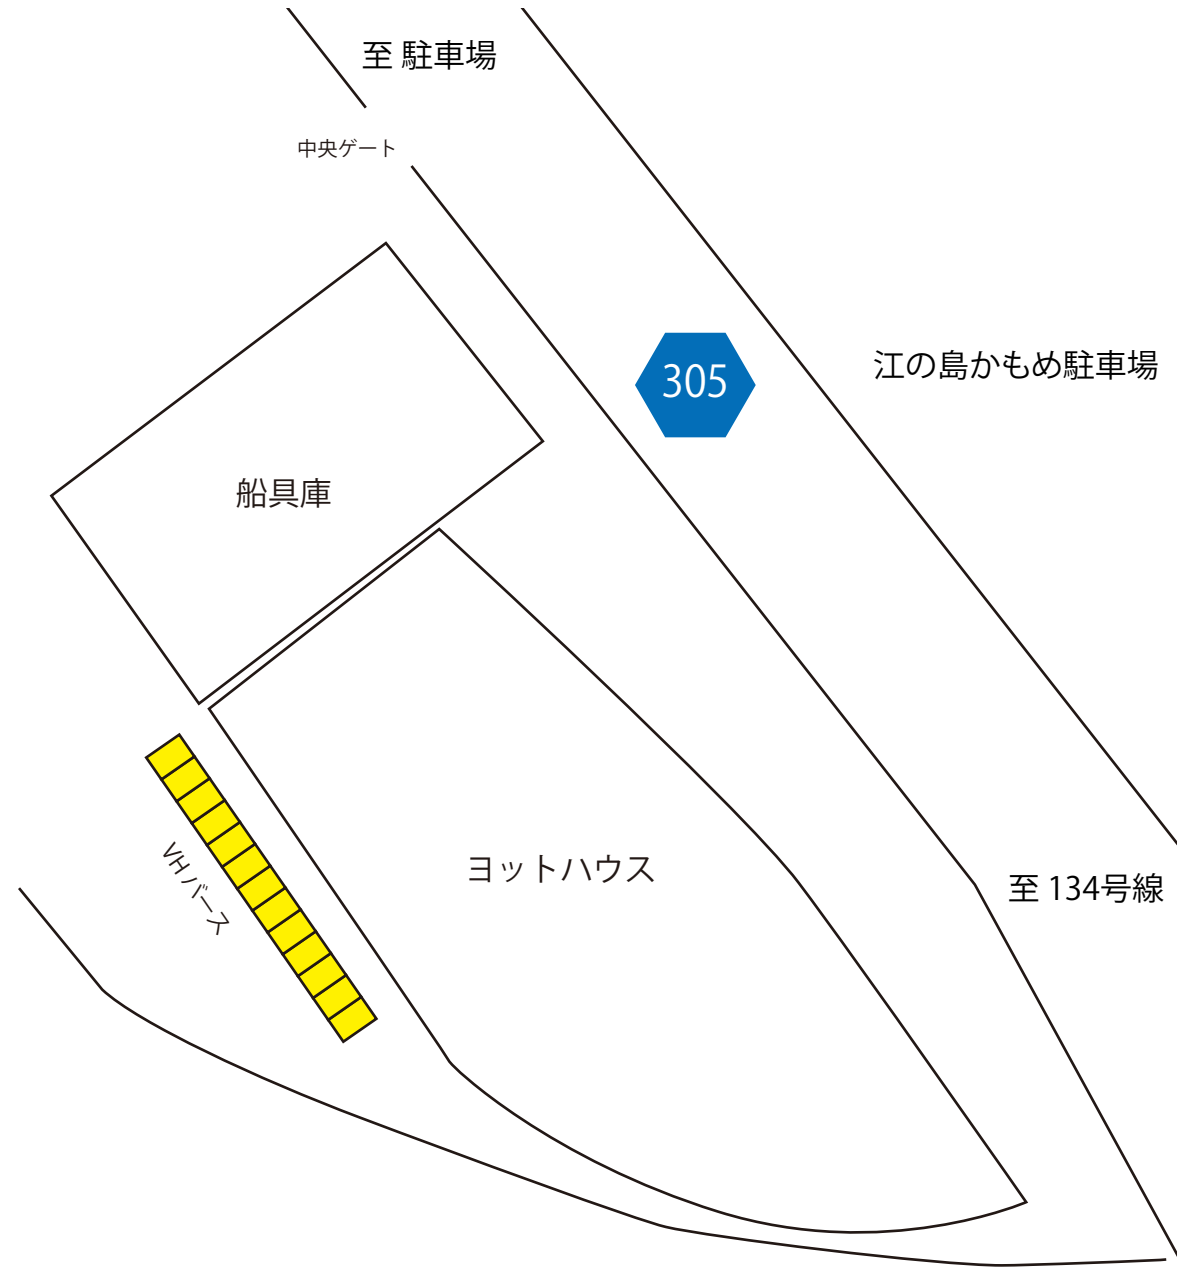

*** 外来艇搬入のご案内 ***

中央ゲートから入り船具庫付近にて艇を下ろしてから、ヨットハウス前のVHバースへ移動してください。
VHバースでは1バースにつき2艇を1～13番の各クラブに割当された場所に駐めてください。

*事前にFAX等でなぎさ事務所に搬入する艇数（サポートボートを含む）を手続きがスムーズになります。窓口の混乱を避ける為にもご協力ください。

クルーザーポンツーン側