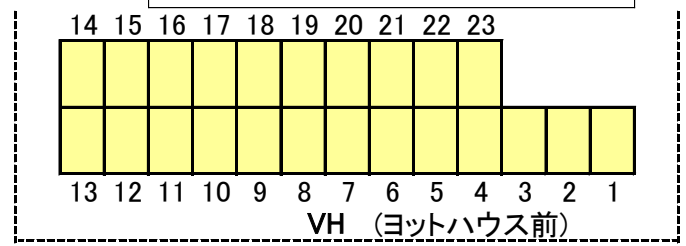

ディングービジターバス一覧表

VA	22	DAV	4
VB	20	DKV	6
VC	62	DBV	9
VD	62	DCV	7
VE	31	DJV	13
VH	23	DDV	1
		DIV	3
合計		263	
			(H.28.4.1現在)

倉庫棟

船具ロッカ―棟

貯水槽

燃料庫

トイレ

保安署