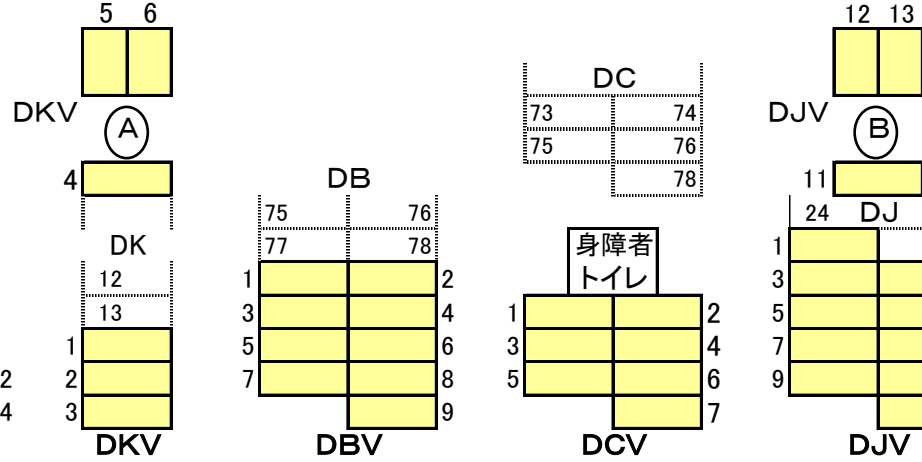

ディングービジターバス一覧表

VA	22	DAV	4
VB	20	DKV	6
VC	62	DBV	9
VD	62	DCV	7
VE	31	DJV	13
VH	23	DDV	1
		DIV	3
合計		263	
			(H.28.4.1現在)

倉庫棟

船具ロッカ―棟

貯水槽

燃料庫

トイレ

保安署

ジュニア施設

中央ゲート

臨港道路

→至県営駐車場

拡大図

【OP置場】

	13	15	17	19	21
VC	浜名		横浜 ジュニア		
	なごや	江東区	海洋 YMFS	KMC	

	14	16	18	20	22
VD	千葉		横浜市民		
	夢の島		葉山		
	真野浜				