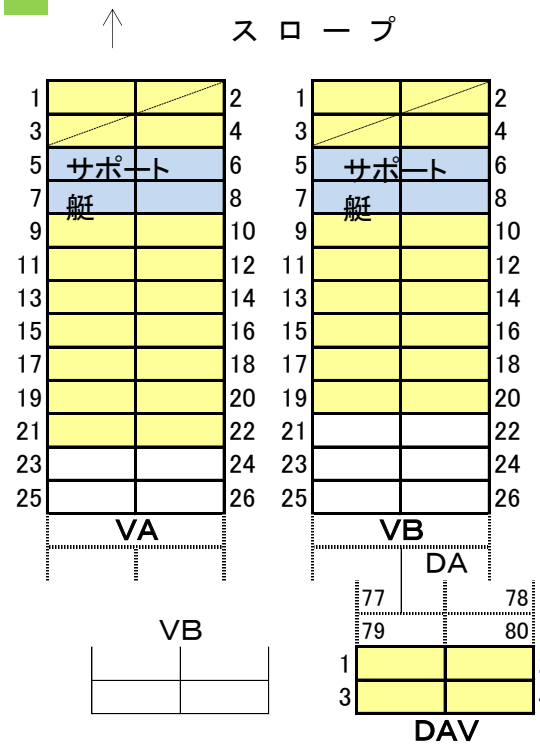

ディングービジターバス一覧表

VA	22	DAV	4
VB	20	DKV	6
VC	62	DBV	9
VD	62	DCV	7
VE	31	DJV	13
VH	23	DDV	1
		DIV	3
合計		263	
			(H.28.4.1現在)

倉庫棟

船具ロッカ―棟

貯水槽

燃料庫

トイレ

保安署