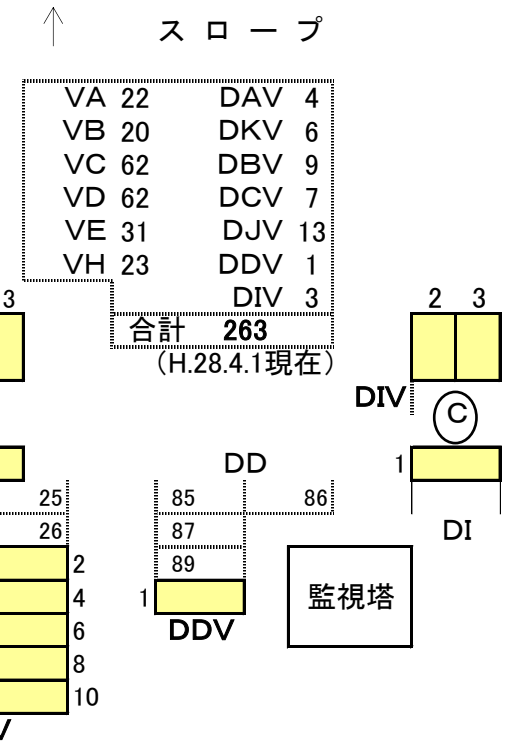

ディングービジターバス一覧表

VA	22	DAV	4
VB	20	DKV	6
VC	62	DBV	9
VD	62	DCV	7
VE	31	DJV	13
VH	23	DDV	1
		DIV	3
合計		263	
			(H.28.4.1現在)

倉庫棟

船具ロッカ―棟

貯水槽

燃料庫

トイレ

保安署

ジュニア施設

中央ゲート

臨港道路

→至県営駐車場

拡大図

【OP置場】

	13	15	17	19	21
VC	浜名		横浜 ジュニア		
	なごや	江東区	海洋 YMFS	KMC	

	14	16	18	20	22
VD	千葉		横浜市民		
	夢の島		葉山		
	真野浜				