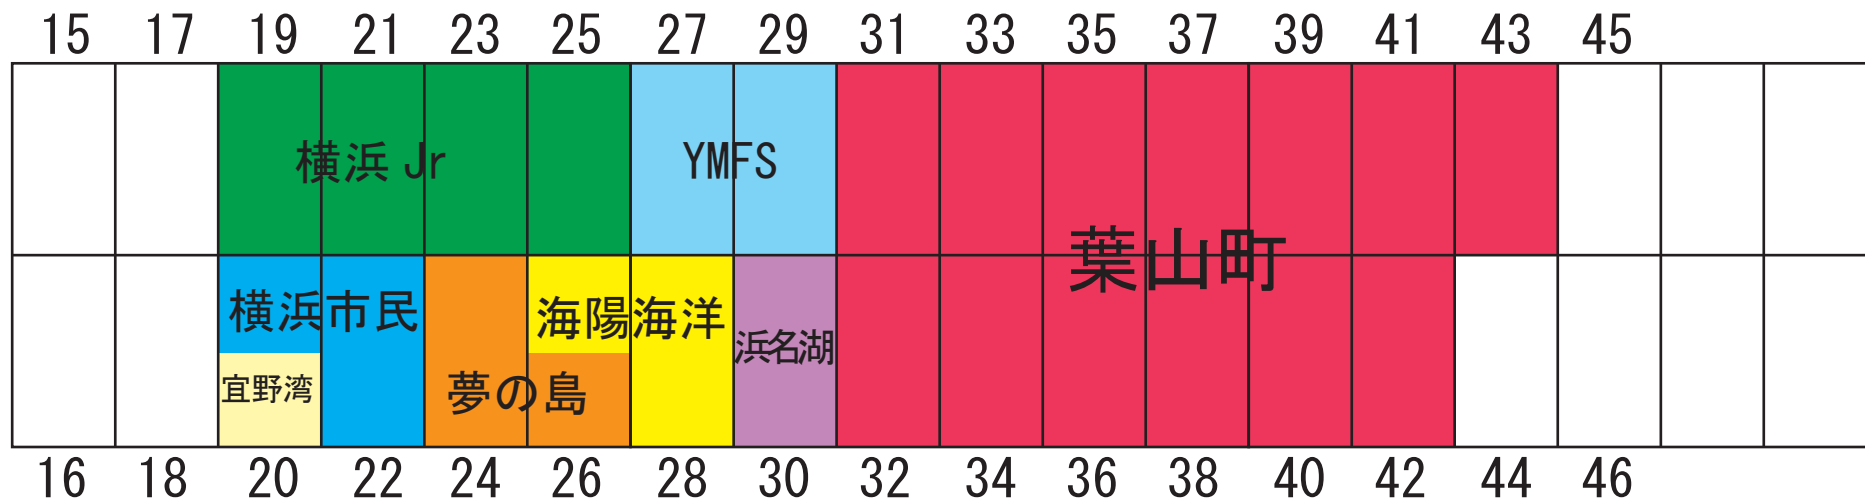

VCバース (OP置き場) 19~43

VEバース (トレーラー置き場) 3~10

※トレーラーは3から順番に停めて下さい

VAバース (ゴムボート置き場) 8・10