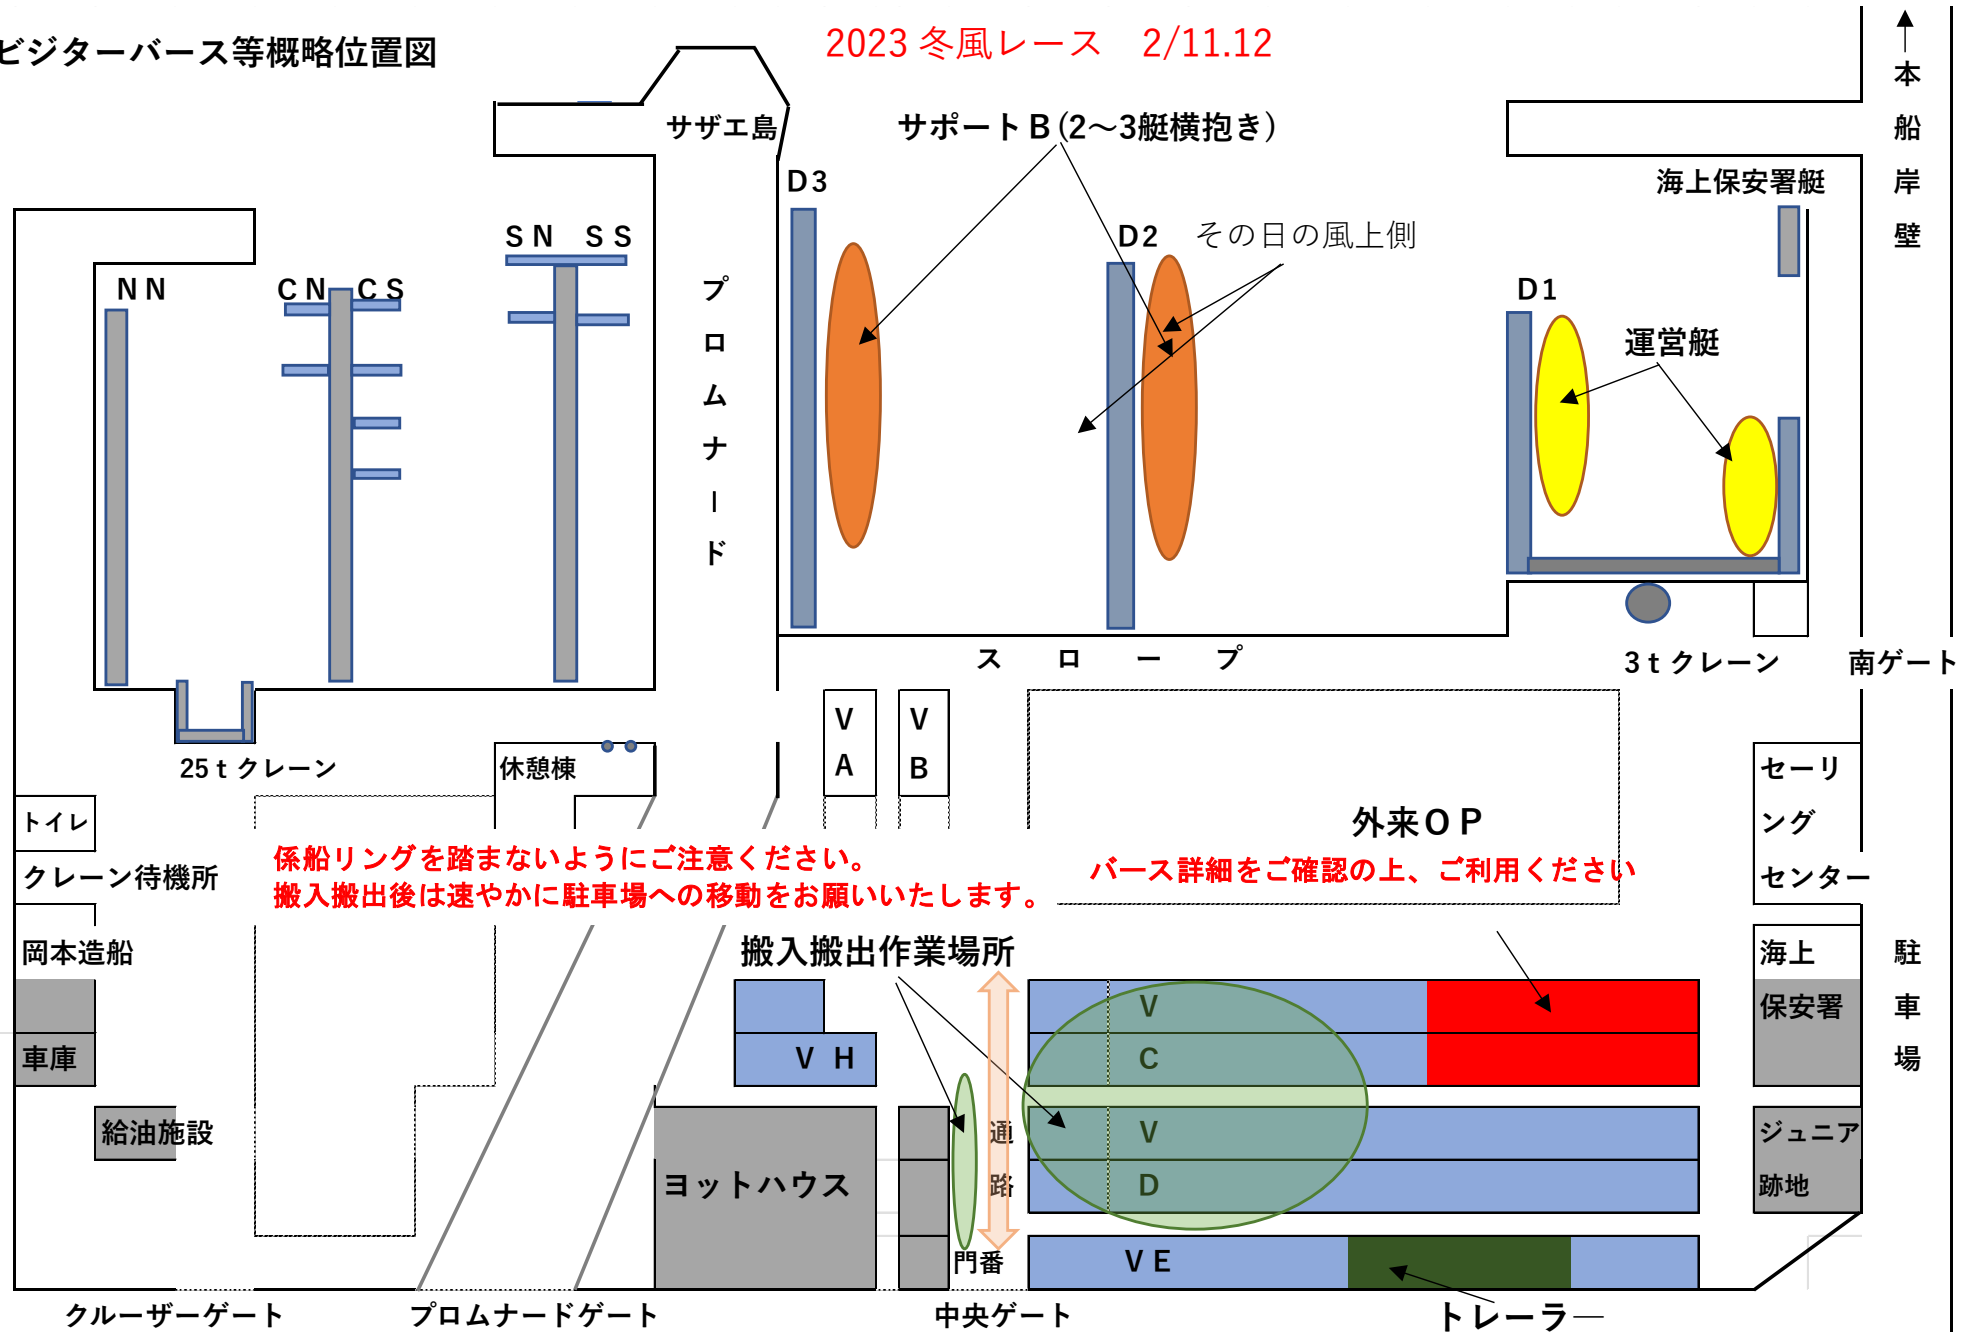

ビジターバース等概略位置図

2023 冬風レース 2/11.12

係船リングを踏まないようにご注意ください。
搬入搬出後は速やかに駐車場への移動をお願いいたします。

バース詳細をご確認の上、ご利用ください

臨港道路 VE13~順に詰めて止めてください