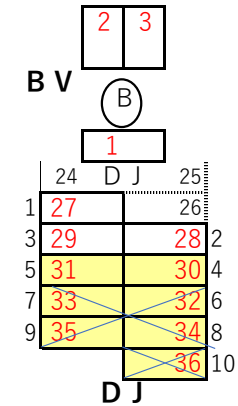

↑ ス ロ ー プ

ディンギービジターバスー覧表

↑ ス ロ ー プ

VA	18	AV	3
VB	16	BV	3
VC	54	CV	3
VD	54		
VE	25		
VH	13		
合計 189			

搬入搬出スペース
(係船リングを踏まないように)

倉庫棟
船具ロッカー棟
貯水槽
燃料庫

中央ゲート

臨港道路