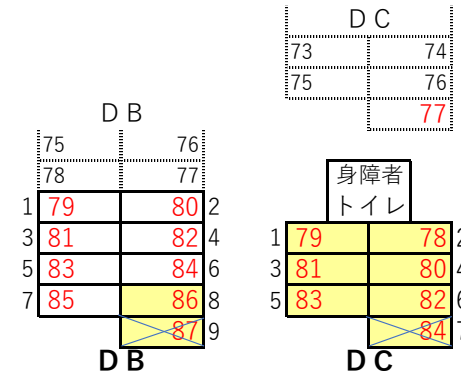

↑ ス ロ ー プ

ディンギービジターバスー覧表

↑ ス ロ ー プ

VA	18	AV	3
VB	16	BV	3
VC	54	CV	3
VD	54		
VE	25		
VH	13		
合計 189			

搬入搬出スペース
(係船リングを踏まないように)

倉庫棟
船具ロッカー棟
貯水槽
燃料庫

中央ゲート

臨港道路