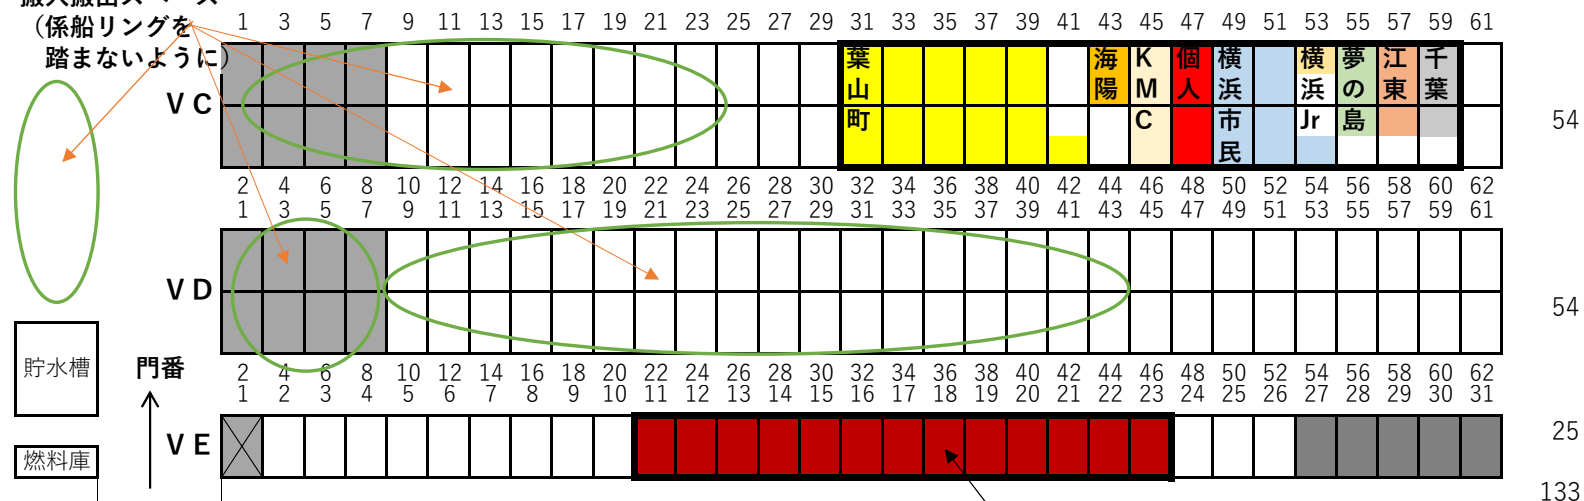

↑ ス ロ ー プ

ディンギービジターバスー覧表

↑ ス ロ ー プ

VA	18	AV	3
VB	16	BV	3
VC	54	CV	3
VD	54		
VE	25		
VH	13		
合計 189			

搬入搬出スペース
(係船リングを踏まないように)

倉庫棟
船具ロッカー棟
貯水槽
燃料庫

中央ゲート

臨港道路